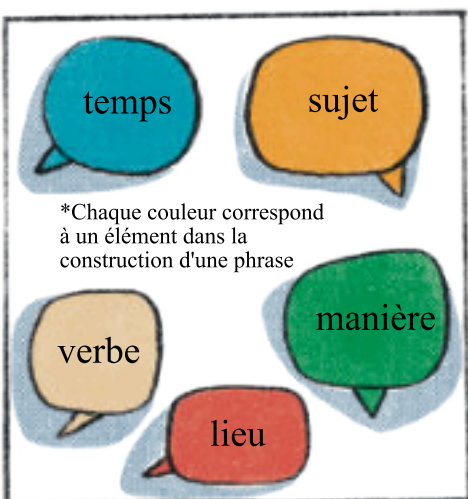

LA MACHINE POÉTIQUE

La Machine poétique

La Machine poétique est un objet animé. Elle tourne sur elle-même une fois branchée. Elle délivre des cadavres exquis à volonté.

La Machine poétique permet d'explorer l'écriture et l'oralité.

Dans ce cadre la compagnie Théâtre des Affinités propose des offres collectives aux établissements scolaires et aux professeurs.

Elle est référencée sur la plateforme ADAGE.

Pour plus d'informations contacter

Amélie Blottière : 07 60 58 44 25

**LA MACHINE
POÉTIQUE
RÈGLE DU JEU**

Écrire des mots sur des bulles de papier coloré*

Chaque joueur retient le premier mot de sa couleur qui lui passe devant les yeux.
Les 5 joueurs se tournent vers le public, et tour à tour en partant de la gauche, ils disent « leur mot » à voix haute.
Les joueurs et le public découvrent le *cadavre exquis* littéraire.