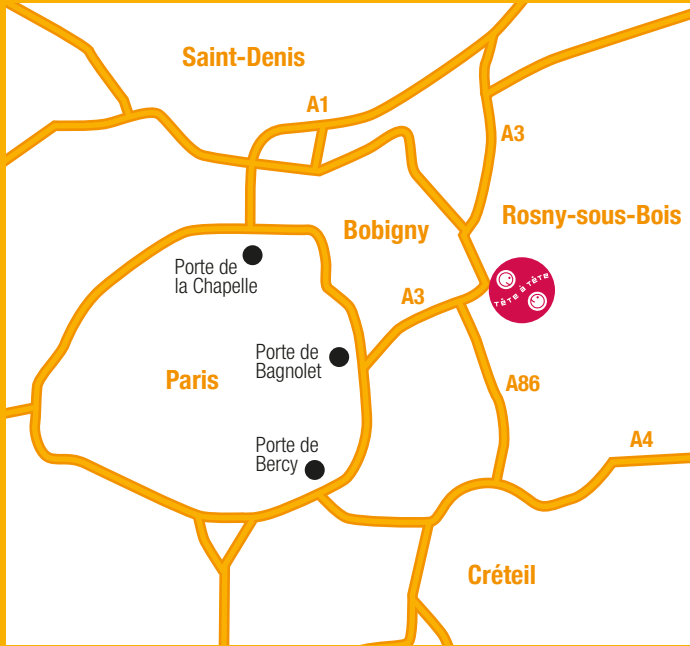

ESPACE TÊTE À TÊTE

Centre Commercial Régional ROSNY 2
Avenue du Général de Gaulle - Porte 2
Niveau 2
93117 Rosny-sous-Bois
Tél. : 01 71 29 24 11

ACCÈS

Voiture : Depuis l'autoroute A3, sortie
A86-Fontenay, puis sortie Centre Commercial
Régional ROSNY 2

RER : Ligne E, gare Rosny Bois Perrier

BUS : Lignes 221/143/121/116/145/118/102/346b